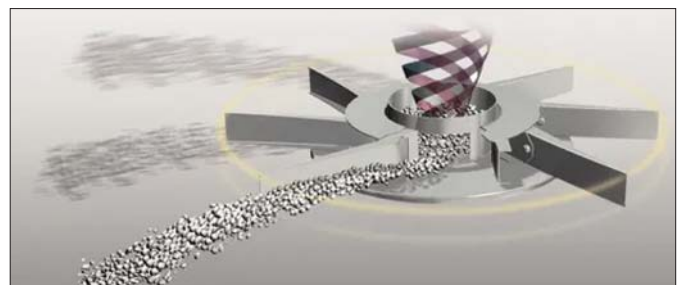

– Знаєте, для того, щоб будь-яка машина була ефективною, передусім потрібна сильна основа, на яку вже накладаються додаткові елементи, і електроніка. От в конструкції KVERNELAND EXACTA TL GEOSPREAD якраз така сильна основа є – це оригінальна система бережного розкидання CentreFlow. Це розгінна камера та диск, на якому змонтовано 8 лопаток. Це водночас проста та високотехнологічна система, завдяки якій досягається феноменальна точність розподілення як в поперечній, так і в поздовжній площині, – розповідає **продукт-менеджер компанії KVERNELAND Максим Боднар**.

Аби подолати споріднену проблему – наявність грудок злиплих добрив та сторонніх домішок над змішувачем в конструкції KVERNELAND EXACTA TL GEOSPREAD встановлено спеціальне потужне (витримує цілий біг-бер!) пірамідальне решето із поздовжніми отворами.

– Те, що через нього не пройде, до розгінної камери взагалі не потрапить. Це дуже дієвий бар'єр для небажаних домішок. Своєю чергою воружилка має великий розмір та є тихохідною, оскільки обертається в 7 разів повільніше, ніж диски з лопатками. Це дає змогу дуже акуратно розмішати добрива та уникнути травмування гранул. Якщо в застипаній масі є грудки, то воружилка не перетворить їх на пил і не травмує, а розщепить на окремі гранули, – пояснює продукт-менеджер KVERNELAND.

Ключовим принципом роботи TL GEOSPREAD є те, що добрива не вилітають з тарілок вгору, як це відбувається в більшості розкидачів, представлених на ринку, а вносяться по косинусоїді, іншими словами, вилітають з тарілок паралельно до землі. Це дає змогу істотно нівелювати вплив вітру та забезпечити по-справжньому точне внесення гранул та їх розподілення на полі.