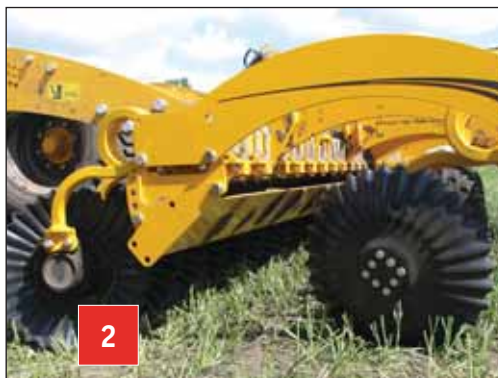

«ВОЛИНСЬКА ФОНДОВА КОМПАНІЯ» ПРЕДСТАВИЛА ТЕХНІКУ AGRISEM НА ДНІ ПОЛЯ В ХМЕЛЬНИЦЬКІЙ ОБЛАСТІ

15 червня відбувся п'ятий щорічний День поля, який компанія «СУФФЛЕ АГРО Україна» проводить на дослідних ділянках, що розташовані в ТОВ «Маяк», (с. Денисівка, Хмельницька обл.). На захід з'їхалися понад 200 учасників з усіх куточків центральної та західної України. Під час події були проведені презентації сортів і технології вирощування льону, озимої пшениці, гороху, сої, соняшнику, кукурудзи, озимого і ярого ячменю. Відвідувачам були також представлені нові продукти в лінійці мікродобрив виробництва Суффле та досліді з технології підживлення й захисту. В рамках заходу пройшла демонстрація сільськогосподарської техніки відомих світових виробників.

«Волинська фондова компанія» продемонструвала в роботі трактор **Massey Ferguson 8737** у комбінаціях з дисковою бороною **AGRISEM Disc-O-Mulch Gold** та глибокорозпушувачем **AGRISEM Cultiplow Platinum**. Саме ця техніка викликала у відвідувачів найбільшу зацікавленість.

AGRISEM International – відомий французький виробник ґрунтообробної та посівної техніки. Підприємство завдяки впровадженню інноваційних рішень і сучасних технологій швидко здобуло світове визнання й наразі компанія має представництва в 40 країнах світу.

В Україні техніка AGRISEM успішно працює вже понад 10 років. На сьогоднішній день ексклюзивне право продажу техніки AGRISEM в Україні має лише «Волинська фондова компанія». Виробник довірив таке право ВФК як одному з лідерів українського ринку з продажу с/г техніки, що має багаторічний досвід роботи, бездоганний сервіс і репутацію надійного партнера серед українських аграріїв.